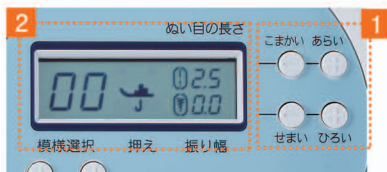

ボビンに糸を5~6回巻き付けて台座の溝に通し、ボタンを押すだけで下糸巻きが完了します。

動画でチェック!

らくらく模様選択

軽いタッチのボタン操作で模様を選ぶことができます。

幅広く活躍する 実用ぬい20種類を搭載。

直線左基線 直線中基線 伸縮ぬい ジグザグ たち目かがり まつりぬい 3点ジグザグ 3重ぬい アップリケ ファゴティング キルト用 手ぬい風直線 キルト用 アップリケ かんどめ ボタン穴かがり

使いやすくて、仕上がりがキレイ!

1 ぬい目好み調節

ぬい目の長さ・振り幅を調節することができ、ソーイングの幅が広がります。

2 液晶ディスプレイ

選択模様、押えの種類、ぬい目の長さ、振り幅がひと目で確認できます。

ドロップフィード

送り歯が下がることで自由に布を動かせます。キルトのフリーモーションや手ぬい風のステッチにも便利です。

針停止位置切替