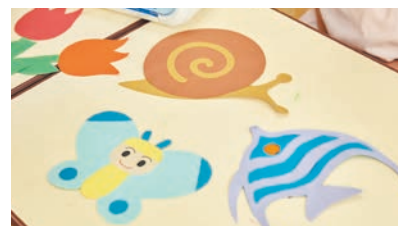

内蔵イラストが豊富でカットもお手軽 作業効率が格段にアップ

これまではイラストを探したり手作業で切ったりと、今より時間が掛かっていました。それに、子どもたち全員に送るので、大量に同じ形にカットする必要があります。スキャンカットはとても速くて正確なうえ、手作業に比べてカットする時間が断然短くなり、その分1枚1枚細かい部分にこだわって作ることができるようになりました。また、年賀状づくりをした際、自分で犬のイラストを描いて、それをスキャンして使用したのですが、子どもたちも喜んでくれました。

手作業だと難しい部分も カットが美しく正確

切り口が手で切るとは違って、本当にキレイだなと驚きました。特に紙の中心をくり抜くような装飾は、これまで Cutter を使っていましたが、どうしても切り口がガタガタになってしまっ。でもスキャンカットなら本当に簡単に滑らか！しかも手作業よりも短時間でカットできるので、空いた時間を使って他の部分にもこだわられる。以前よりも全体的なクオリティがアップしました。キレイだと思ってもらえる装飾をひとつでも多く作ってあげたいですね。

スキャンした画像をアレンジ オリジナリティを發揮

スキャンカットは、内蔵されているものだけでなく、紙や布にプリントされた模様、画像、型紙などをスキャンしてそのままカットできるんです。さらにウェブなどで気になったフリーのイラスト素材をスキャンしてその外形をカットデータにできます。しかも、そのデータを本体に保存してアレンジすることも可能だなんて、本当にびっくり。手描きのイラストをカットできるだけでもすごく気に入っているんですが、こんな使い方もあるんだと驚きました。