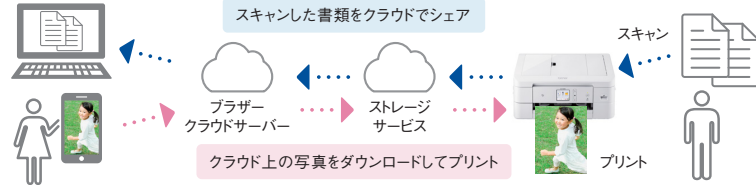

便利機能でますます広がるプリントライフ!

プリント機能

■ カラーインクが急に切れても大丈夫「クロだけ印刷」

搭載モデル:全モデル

カラーインクが切れても、最長30日間は、黒インクのみを使用したモノクロ印刷が可能です。

※用紙の設定によっては「クロだけ印刷」ができない場合があります。
※電源コードを抜いたり、空になったインクカートリッジを取り外した場合は、新しいインクカートリッジを取り付けるまで印刷できません。

スキャン機能

■ スキャン to Office文書

搭載モデル:DCP-J1200Nを除く全モデル

手持ち資料をスキャンするだけでOffice (Word、Excel、PowerPoint) データに変換。文書はOCR (光学文字認識) でテキストに、画像はJPEGとして編集できます。

※インターネットへの接続環境が必要です。
※付属のアプリケーションソフトの対応状況は、弊社ホームページをご確認ください。

コピー機能

■ 本のコピーもかんたんキレイ「ブックコピー機能」

搭載モデル:DCP-J1200Nを除く全モデル

本の傾きを自動補正し、見開きページの中スジなど、スキャン時にできる影部分も除去します。インクのムダ使いも減らせます。

■ 1枚にまとめて用紙を節約「2in1機能」

搭載モデル:全モデル ※DCP-J1200NはBrother Mobile Connectから利用できます。

2枚分の原稿を1枚に縮小コピー。用紙を節約できます。

クラウドへのリンク機能

■ プリントも、スキャンも、シェアもかんたん! プリンター本体が直接クラウドとつながる

搭載モデル:DCP-J1200Nを除く全モデル

スマホやパソコンを使わずに、直接クラウド上にアップされた写真をプリントできます。また、プリンター本体でスキャンしたデータをクラウド上にアップロードして共有することも可能です。

たとえば、こんな使い方!

ストレージサービス

- ・ストレージ内のデータをプリント
- ・プリンターでスキャンしたデータを共有

お役立ちツール

■ Eメールプリント

搭載モデル:全モデル

メール添付送信によって、簡単にプリント機能を利用できます。プリンタードライバーのインストール無しで、利用いただけます。

■ セキュア印刷 (クラウド版)

搭載モデル:DCP-J1200Nを除く全モデル

インターネット経由で印刷したいファイルを登録し、パスワードによって安全に印刷できます。プリンタードライバーのインストール無しで、利用いただけます。

ファクス機能

■ 「みるだけ受信」で用紙代を節約 ■ 「みてから送信」で誤送信を防止

搭載モデル:MFC-J4440N、MFC-J4540N、MFC-J4940DN、MFC-J939DN/DWN、MFC-J739DN/DWN、MFC-J904N

受信したファクスの内容を印刷する前に本体液晶画面で確認。用紙代・インク代を節約できます。また、送信する前に読み取った内容を液晶画面で確認すれば、誤送信防止につながります。

■ 「PCファクス送受信」でプリントコストを節約

搭載モデル:MFC-J4440N、MFC-J4540N、MFC-J4940DN、MFC-J939DN/DWN、MFC-J739DN/DWN、MFC-J904N

パソコンから直接ファクスを送受信。パソコンで作成した書類等も印刷せずに直接送信できます。また、受信時もパソコンの画面上でファクス内容を確認できるので、用紙代・インク代を大幅に節約できます。

※受信はWindowsのみ。

■ 「ファクスクラウド転送」でファクスの内容を外出先で確認・共有