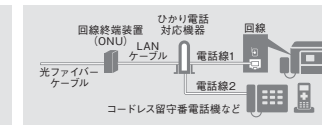

2. ひかり電話で複数の電話番号を使う場合