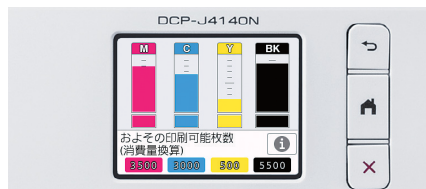

※DCP-J1200Nを除く。

〔標準モデル*2〕(LC411BK/C/M/Y)

〔ファーストタンク〕(DCP-J4140N, MFC-J4440N, MFC-J4540N,
MFC-J4940DN対応のLC416XL BK/C/M/Y)

透明の
カートリッジ

インク残量をおよその
印刷可能枚数で表示

インク交換の目安がよりわかりやすくなりました。
ISOベースまたは使用状況に合わせた残りの枚数
表示に対応しています。