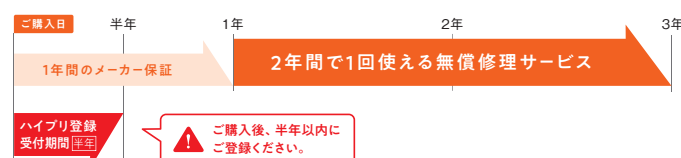

ファーストタンクなら安心の保証期間を延長できる

Brother Online「ハイブリ」への登録で、1年間のメーカー保証に加えて、2年間で1回、無償の修理が受けられます。

※3年間の無償修理を保証するものではありません。 ※メーカー保証および「2年間で1回使える無償修理サービス」は、引き取り修理となります。 ※ブラザー純正インクご使用のお客様のみ本サービスをご利用いただけます。 ※プリンター本体をインターネットに接続できるネットワーク環境(有線LAN/無線LAN)でご使用することが条件となります。(プリンター本体にUSBケーブルのみを接続してご使用している場合は、本サービスはご利用いただけません。)

ご購入後、半年以内に
ご登録ください。

Print Terrace

プリントコンテンツがいっぱい [プリントテラス]

詳細はこちらから

プリントして使えるブラザーオリジナルの無料ダウンロードコンテンツを豊富にご用意しています。

プリンターで
ふれあおう! 家族みんなで楽しめる
ふれあいコンテンツ

親子いっしょに / アレンジもできる! 作って遊べるアイテムいろいろ

- まちづくりキット
- アイドルチェンジ
- 立体塗り絵
- お魚釣りあそび

大人の趣味に / 大人も熱中できるアイテムが充実

- プリふれ模型店
- ブラザー習字教室
- ブラザーソーイングカレッジ

プリふれ公式キャラクター プリふれさん

●他にもいろいろ!

学習に

- ・ぬりえ
- ・ひらがな練習シート
- ・さんすうドリル

ビジネスに

- ・送付状
- ・のし
- ・DM

毎日に

- ・フォトブック素材
- ・メモ帳
- ・グリーティングカード

はがき印刷専用アプリ [Brother はがき・年賀状プリント]

iOS

Android