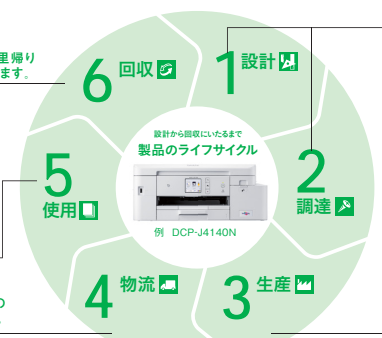

プリンターメーカー共同の「インクカートリッジ里帰りプロジェクト」で回収・リサイクルを推進しています。