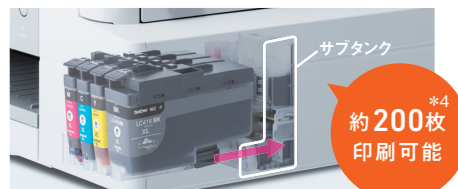

*4
約200枚
印刷可能

インクをカートリッジから本体のサブタンクに注入する
システムを採用。カートリッジ内のインクを使い切れます。
カートリッジが空になっても約200枚*4 印刷が可能で、
インクの購入を忘れたときも安心です。

くっきり見やすい、全色顔料インク

小さな文字やグラフの細部まで
よりきれいな仕上がりを実現しました。

※DCP-J1200Nを除く。

長く使える耐久性

約10万
ページ*5

約10万ページ*5の高耐久を実現し、
大量印刷ニーズにも対応できます。

※DCP-J1200Nを除く。

こちらもおススメ /