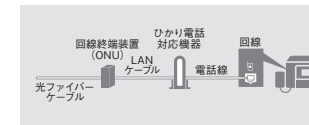

ひかり電話をご利用の場合

1. ひかり電話で単一の電話番号を使う場合