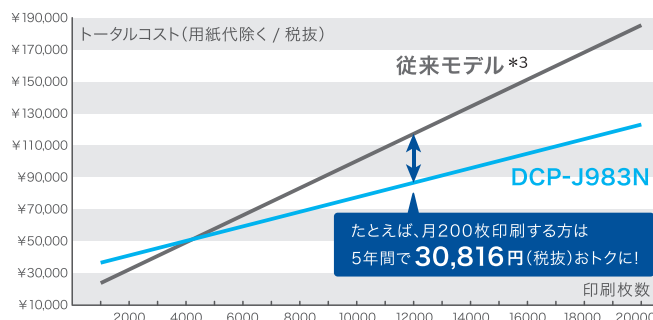

家族みんなの
「写真年賀状」にも!

写真年賀状を
ふちなして印刷できて、
しかもおトク、
だからわが家はすっかり
手づくり派になりました。

これが、 たくさん印刷の新常識です。

従来比
約 **1/2** の印刷コスト^{*1}

コストを
気にせず、
たくさんプリント
できます。

^{*1} DCP-J983Nのインクコストは従来モデルの約54.1%です。2016年9月インク価格改定前における比較は約56.8%です。2015年BASICシリーズの1枚あたりのインクコスト(A4カラー文書)と比較して算出しました。

従来比約2.5倍^{*2}プリントできるたっぷりインクで、
インクコストを一気に低減!

ブラザー従来モデル^{*3}のインクカートリッジと比べ、A4カラー文書印刷の場合、カラーインクなら約2.5倍、ブラックインクなら約6倍の枚数をプリント可能に。印刷の美しさはそのままに、1枚あたりのインクコストをおトクにしました。

	A4カラー文書	A4モノクロ文書
1枚あたりのインクコスト	約 4.6 円(税抜)	約 1.0 円(税抜)
A4カラー文書		
1回のインク交換で印刷できる枚数	カラーインク 約 1,230 枚	ブラックインク 約 2,340 枚

L判ふちなし: 1回のインク交換で印刷できる枚数 **約400枚**

^{*}製品同梱のスターターインクカートリッジではなく、別売の対応インクカートリッジを使用して算出しました。
^{*}測定データおよび測定条件につきましては、「ランニングコスト&印刷スピード算出条件」をご覧ください。
^{*2} A4カラー文書印刷におけるカラーインクの場合の枚数。 ^{*3} 2015年BASICシリーズ

たっぷりインクで、インク交換回数が減少!
プリントするほどトータルコストがおトクに!